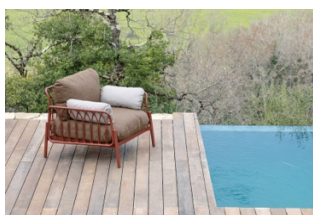

Cruise design Patrick Norguet