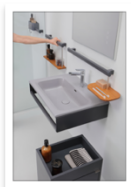

I colori dei mobili, Bianco Seta e Grigio Carrara, si abbinano alle maniglie disponibili nelle finiture standard Bianco Segnale, Inox lucido e Grafite.

A queste tre colorazioni si aggiungono le versioni speciali: Nichel nero, Oro rosa, Oro satinato, Oro rosa satinato, Nichel nero satinato, Bronzo scuro satinato e Nichel bronzo satinato. Le mensole e le appenderie sono in legno - Iroko - e pietra acrilica - Bianco Alpino. I sanitari sono disponibili nella versione lucida (Bianco, Nero e Petrolio) e in quella opaca (Bianco, Grigio e Nero).

I sedili doccia, gli sgabelli e i contenitori sono invece realizzati nelle colorazioni Cielo Artico e Cielo Artico scuro, ma anche in Bianco Segnale e Grafite.

Design: Daniele Trebbi

Nelle foto alcuni prodotti della collezione Omnia: maniglie di sicurezza, sedute doccia, mobili contenitori, lavabi, sanitari, specchi integrati con sistemi per igienizzazione dell'aria e richieste d'aiuto... Tutti caratterizzati da un design semplice e raffinato.

Ponte Giulio_OMNIA
seduta_riba...ozionale.jpg

Ponte Giulio_OMNIA
mobile_ruote_4.jpg

Ponte Giulio_OMNIA
sostegno_ribalta_4.jpg

Ponte Giulio_OMNIA
maniglia_stampella_1.jpg

Ponte Giulio_OMNIA
ambiente

Ponte Giulio_OMNIA
sostegno_ribalta_2

Ponte Giulio_OMNIA
maniglia_portatelo_L_4

Ponte Giulio_OMNIA
lavabo_1

Ponte Giulio_OMNIA
sgabello_1

@ponte_giulio

#bagnoinclusivo #bagnoaccessibile #bagnipertutti #bathroom #portasciugamani #maniglie #sanitari
#inclusione #bathroomdesign #bathroomproject