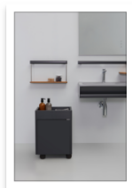

Ponte Giulio_OMNIA
mobile_ruote_4.jpg