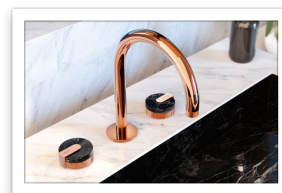

MOD PLUS oro lucido e marmo verde foresta.jpg

MOD PLUS cromato e marmo verde foresta.jpg

MOD PLUS Or osa 3 fori e Marmo nero.jpg