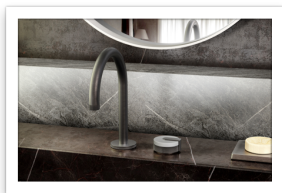

SHORT TEXT:

MOD+ è la prima collezione modulare GRAFF in cui è possibile scegliere una finitura diversa per ogni parte dell'articolo. È possibile selezionare la tipologia di getto, il materiale della maniglia tra uno dei pregiati marmi, la finitura del clip e la finitura per il getto e per la base delle maniglie.

STEP A: Scegliere il tipo di getto

STEP B: Selezionare il materiale della maniglia e la finitura

STEP C: Selezionare la finitura del clip

STEP D: Scegliere la finitura per il getto e per la base delle maniglie

Per selezionare e creare il proprio modello personalizzato di MOD+ basta [cliccare qui](#).

IMMAGINI ALLEGATE PER LA PUBBLICAZIONE

MOD PLUS nero e marmo bianco 3.jpg

MOD PLUS Or osa 3 fori e Marmo nero .jpg

MOD PLUS Or osa 3 fori e Marmo nero.jpg