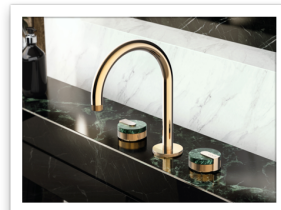

SHORT TEXT:

MOD+ è la prima collezione modulare GRAFF in cui è possibile scegliere una finitura diversa per ogni parte dell'articolo. È possibile selezionare la tipologia di getto, il materiale della maniglia tra uno dei pregiati marmi, la finitura del clip e la finitura per il getto e per la base delle maniglie.

STEP A: Scegliere il tipo di getto

STEP B: Selezionare il materiale della maniglia e la finitura

STEP C: Selezionare la finitura del clip

STEP D: Scegliere la finitura per il getto e per la base delle maniglie

Per selezionare e creare il proprio modello personalizzato di MOD+ basta [cliccare qui](#).

IMMAGINI ALLEGATE PER LA PUBBLICAZIONE

MOD PLUS nero e marmo bianco 3.jpg

MOD PLUS Or osa 3 fori e Marmo nero .jpg

MOD PLUS Or osa 3 fori e Marmo nero.jpg