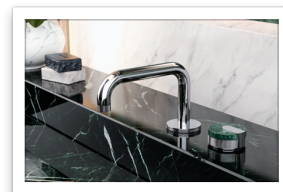

SHORT TEXT:

MOD+ è la prima collezione modulare GRAFF in cui è possibile scegliere una finitura diversa per ogni parte dell'articolo. È possibile selezionare la tipologia di getto, il materiale della maniglia tra uno dei pregiati marmi, la finitura del clip e la finitura per il getto e per la base delle maniglie.

STEP A: Scegliere il tipo di getto

STEP B: Selezionare il materiale della maniglia e la finitura

STEP C: Selezionare la finitura del clip

STEP D: Scegliere la finitura per il getto e per la base delle maniglie

Per selezionare e creare il proprio modello personalizzato di MOD+ basta [cliccare qui](#).

IMMAGINI ALLEGATE PER LA PUBBLICAZIONE

MOD PLUS nero e marmo bianco 3.jpg

MOD PLUS Or osa 3 fori e Marmo nero .jpg

MOD PLUS Or osa 3 fori e Marmo nero.jpg