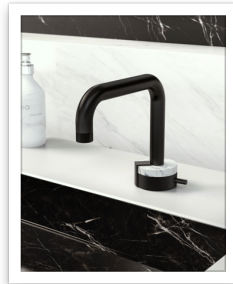

MOD PLUS Nero marmo Smokey bianco.jpg